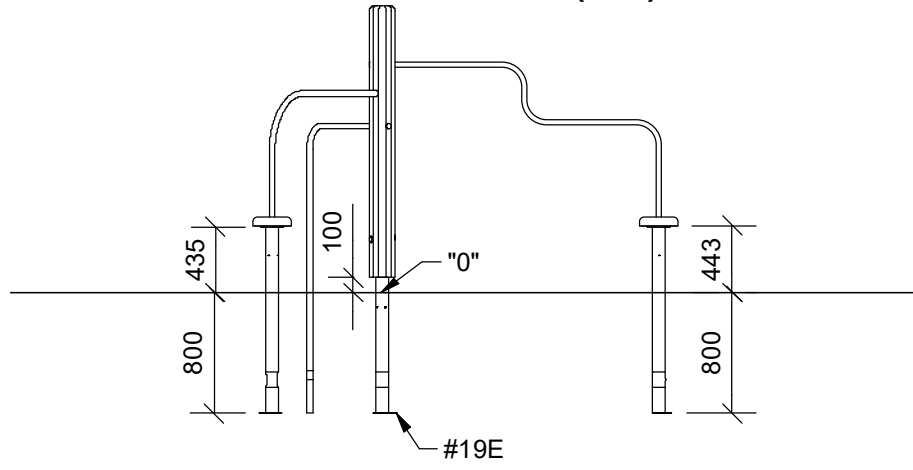

2

4,5h

23 m²

5,9x5,3x1,9 m

~86 kg

~0,14 m³

Ø20x275 cm

65kg

Parts List		
QTY	PART NO	DESCRIP.
3	LE15252	M16x200 mm
1	SR00018	Ø38/80 tube
3	LE16152	M16 - Ø30 mm
1	SR00016	Ø38/80 tube
1	SR00097	Ø38 tube
1	D11085	Ø200x2740mm, assembled
3	LE16552	Ø34/38 mm
2	S11902	Ø250/45 mm
8	LE16062	10x14 mm
2	LE15901	3x16, PH
1	LE15910	Name tag

(1/50)

(1/40)