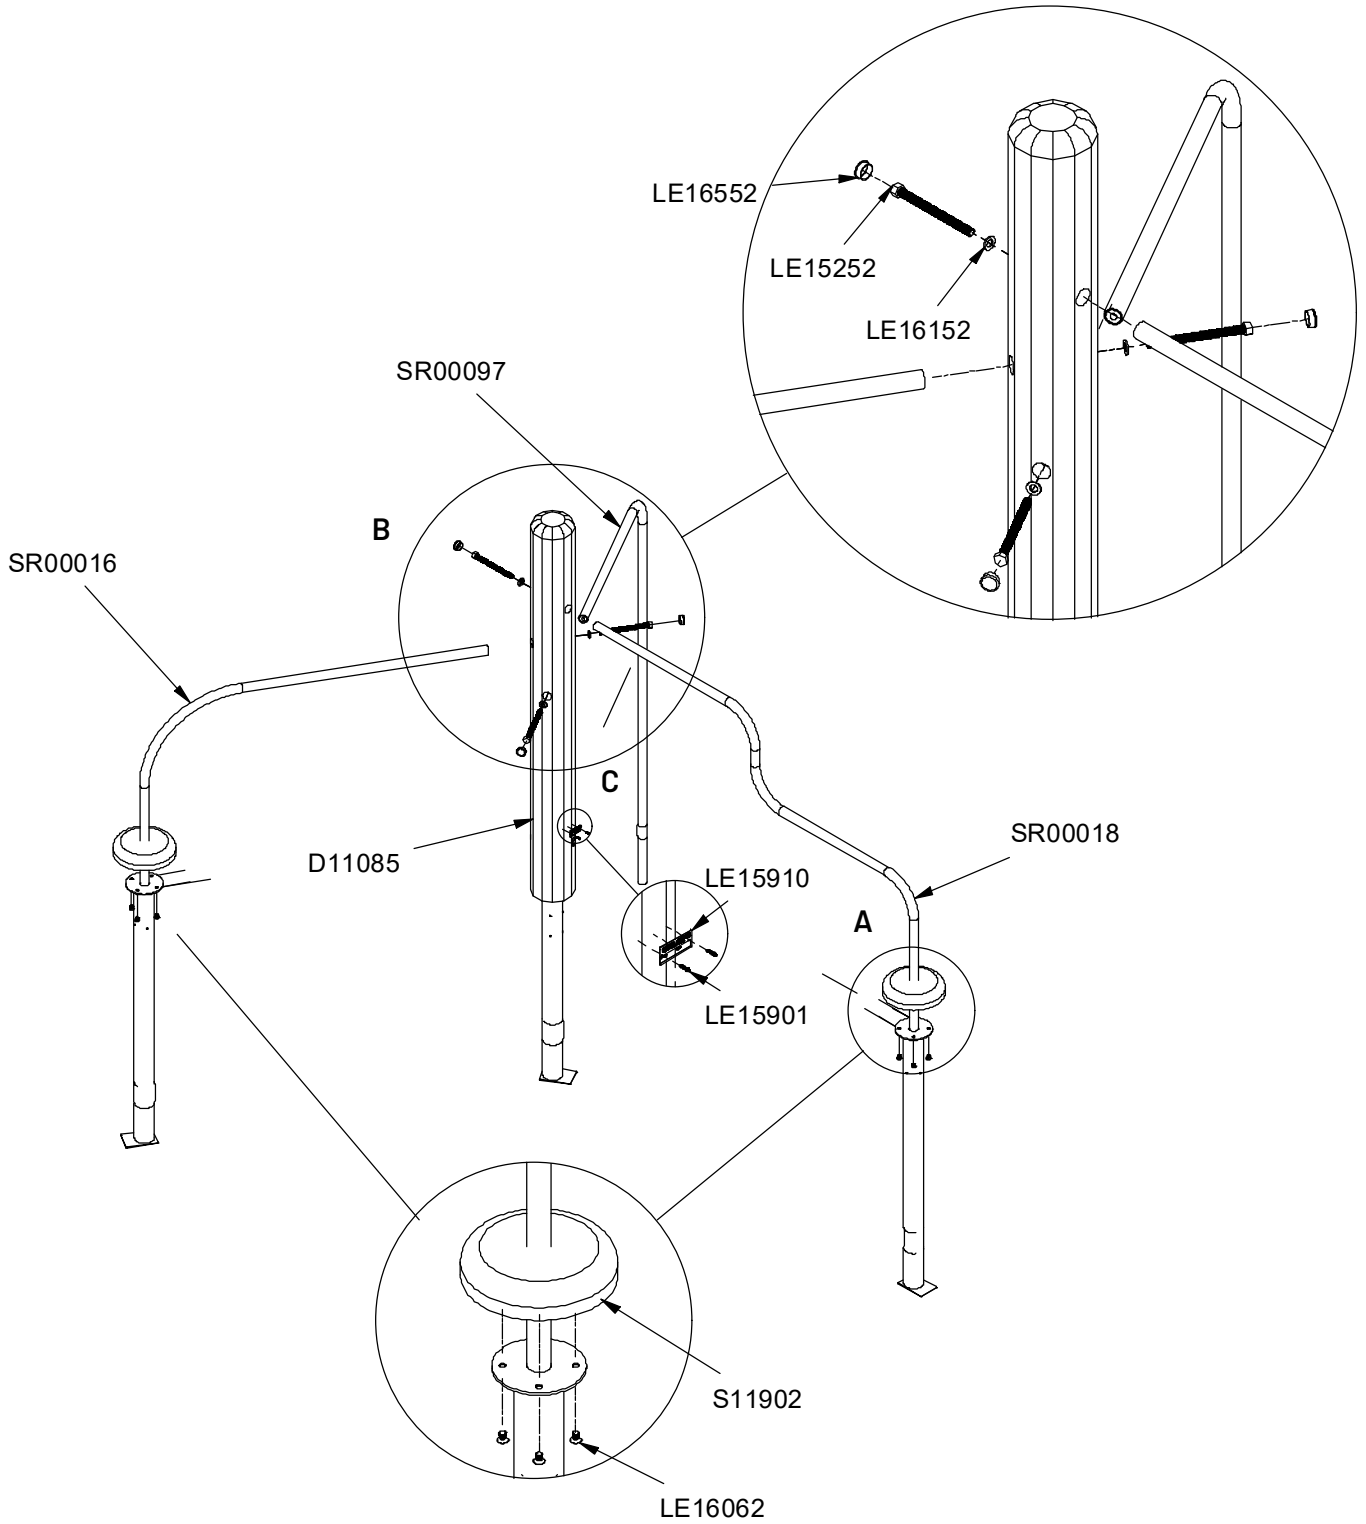

2

4,5h

23 m²

5,9x5,3x1,9 m

~86 kg

~0,14 m³

Ø20x275 cm

65kg

Parts List		
QTY	PART NO	DESCRIP.
3	LE15252	M16x200 mm
1	SR00018	Ø38/80 tube
3	LE16152	M16 - Ø30 mm
1	SR00016	Ø38/80 tube
1	SR00097	Ø38 tube
1	D11085	Ø200x2740mm, assembled
3	LE16552	Ø34/38 mm
2	S11902	Ø250/45 mm
8	LE16062	10x14 mm
2	LE15901	3x16, PH
1	LE15910	Name tag

(1/50)

(1/40)